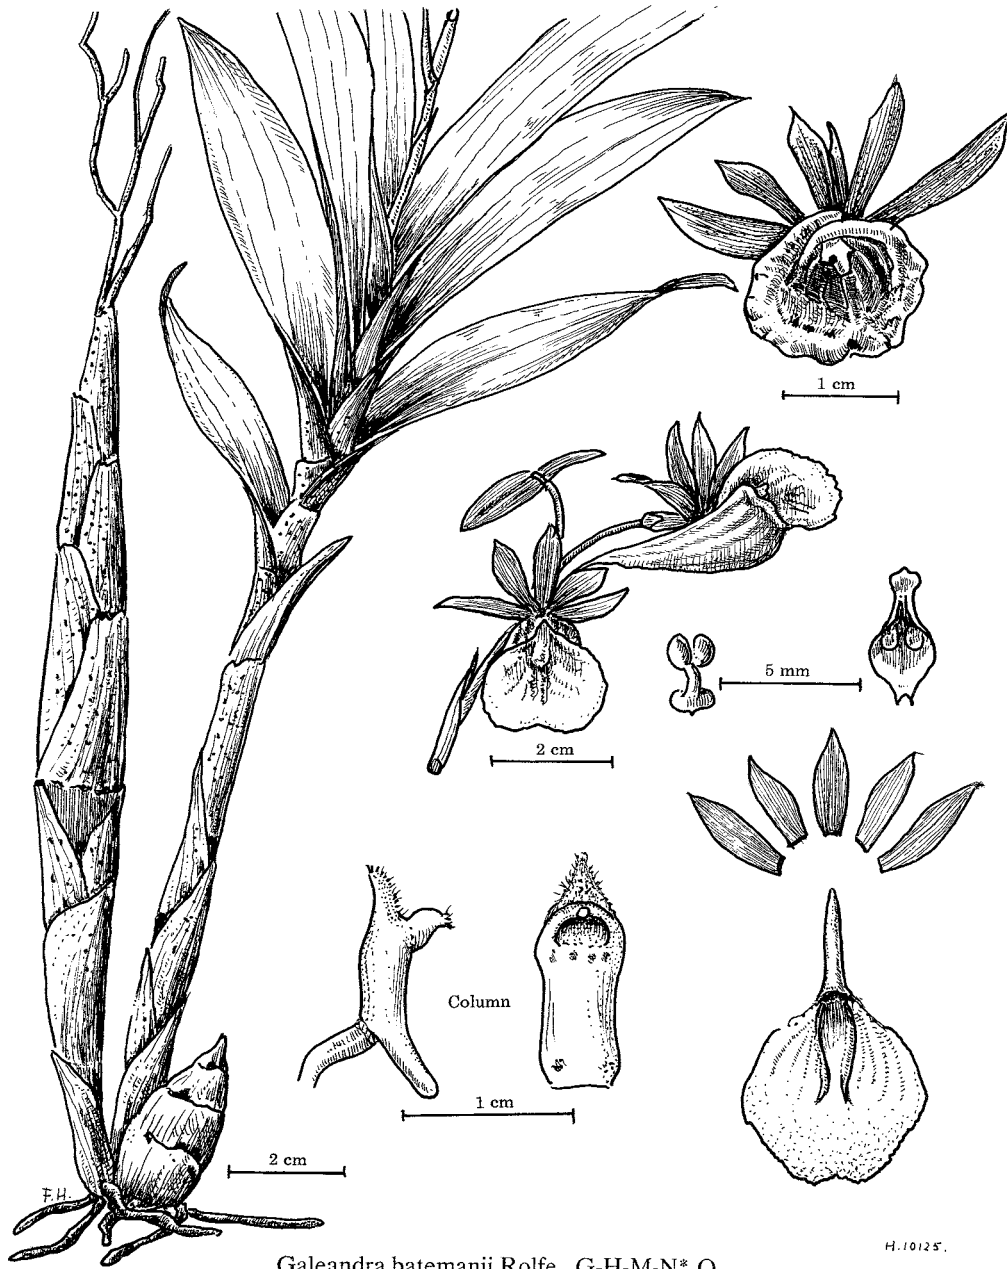

Eurystyles borealis Heller N*