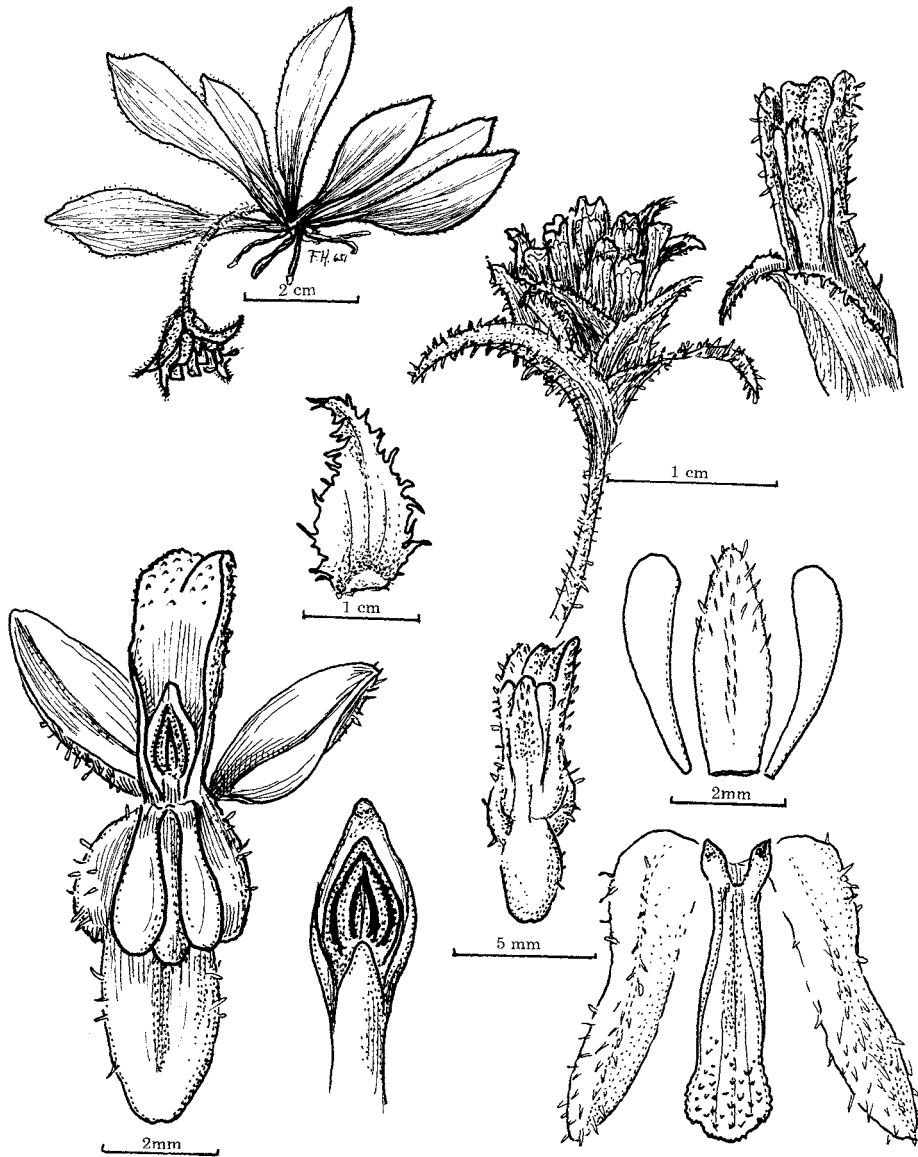

Epidendrum stamfordianum Batem. CA-M-P-SA-ES*

FH 120

Epidendrum stangeanum Rchb.f. CR-H-N*-P

St. 14764

Epidendrum strobiliferum Rehb.f. G-H-M-N*-O-P

Sc. 7123.

Epidendrum trachythece Schltr. CA-P-ES*

F.H. 246.

Epidendrum turalvae Rchb.f. CR-N*

Epidendrum urostachyum Schltr. CR-ES*

Epidendrum vulcanicola Heller N*

Erythrodes vesicifera (Rchb.f.) Ames CA-M-P-ES*

Eulophia alta (L.) Fawc. & Rendle CA-M-P-SA-US*

Eurystyles auriculata Schltr. CR-ES*