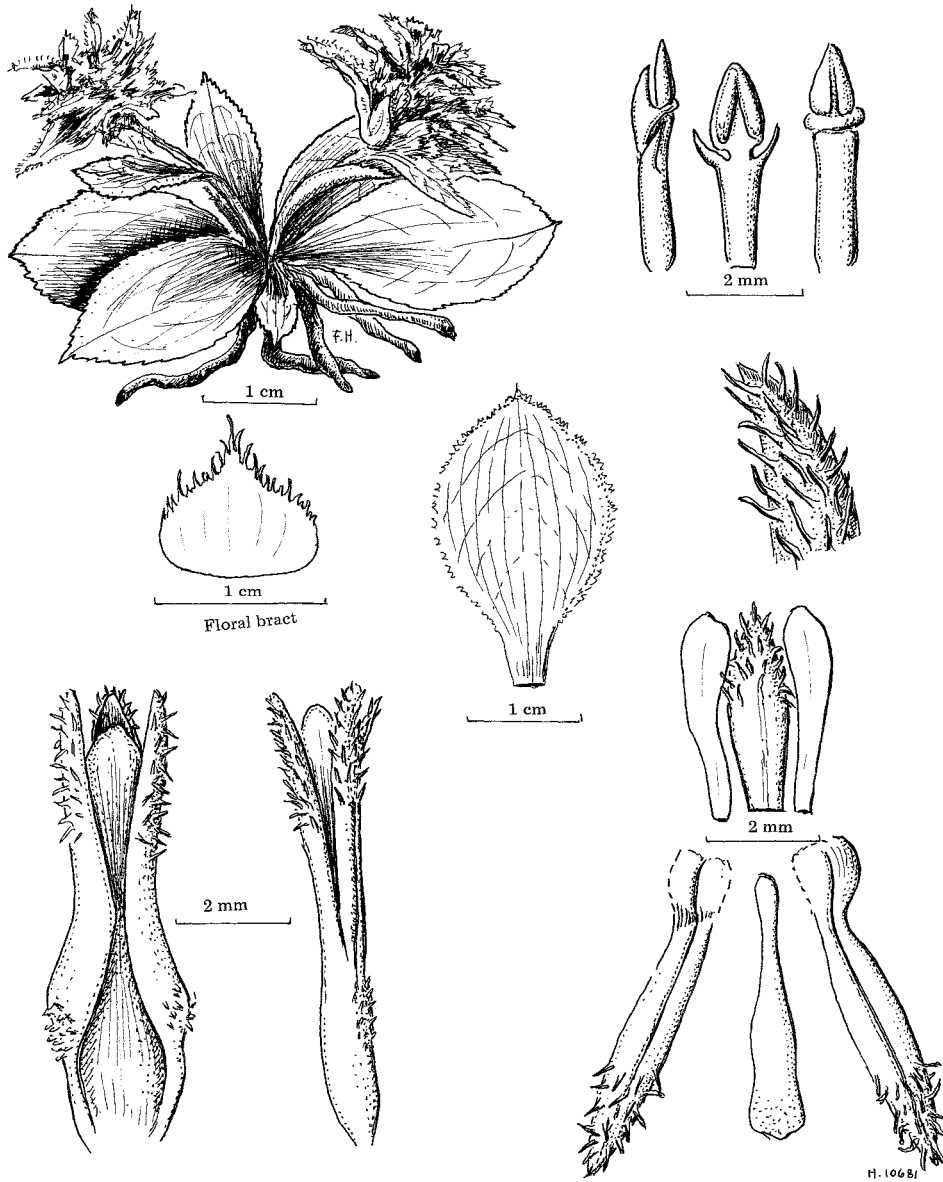

Epidendrum stamfordianum Batem. CA-M-P-SA-ES*

FH 120

Epidendrum stangeanum Rchb.f. CR-H-N*-P

St. 14764

Epidendrum strobiliferum Rehb.f. G-H-M-N*-O-P

Sc. 7123.

Epidendrum trachythece Schltr. CA-P-ES*

F.H. 246.

Epidendrum turalvae Rchb.f. CR-N*

Epidendrum urostachyum Schltr. CR-ES*

Epidendrum vulcanicola Heller N*

Erythrodes vesicifera (Rchb.f.) Ames CA-M-P-ES*

Eulophia alta (L.) Fawc. & Rendle CA-M-P-SA-US*

Eurystyles auriculata Schltr. CR-ES*

Eurystyles borealis Heller N*

Galeandra batemanii Rolfe G-H-M-N*-O

Galeottia grandiflora A. Rich. CR-G-H-M-N*P-SA

F.H. A79.

Gongora armeniaca (Lindl.) Rehb.f. CR-N*-P

F.H. 75
VII-64

Gongora cassidea Rchb.f. ES*-G-H-N